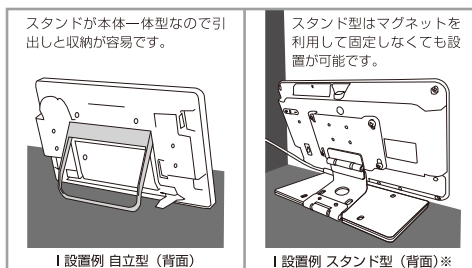

シンプルな機能でスタンド付の10型モデル

スポーツ用品店や雑貨屋などの展示陳列型のショップや、サービス案内、受付などにも向いています。

※画像はイメージです。

≫仕様

商品名	10UG impactTV	対応コーデック※2	MPEG2, H.264, JPEG 他
表示画面	10.1 インチワイドTFT	記憶媒体	SDカード(最大32GB) SDHC対応
解像度	1024×600ピクセル	動画記録時間	4GB使用時約2時間(MPEG2/4Mbps時目安)
スピーカー	3W×2(STEREO)	電源	ACアダプタ(100-240V 50/60Hz)
外寸(mm)※1	W275×H161×D24	消費電力	定格11W
重量	約750g(本体のみ)	付属品	取扱説明書・取付金具・ACアダプタ
主な機能	タイマー設定・プログラム再生・スケジュール再生・USBメモリコピー		

※1 外寸は小数点以下を切り上げて表記しています。詳細は別途寸法図をご確認ください。
 ※2 対応エンコード仕様の詳しくは営業までお問い合わせください。

側面・背面図

設置イメージ

※オプション対応品