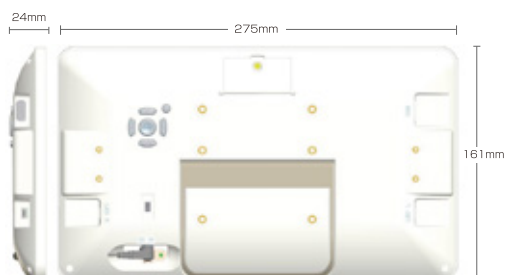

シンプルな機能でスタンド付の10型モデル

スポーツ用品店や雑貨屋などの展示陳列型のショップや、サービス案内、受付などにも向いています。

※画像はイメージです。

≫仕様

商品名	10UG impactTV	対応コーデック※2	MPEG2, H.264, JPEG 他
表示画面	10.1 インチワイドTFT	記憶媒体	SDカード(最大32GB) SDHC対応
解像度	1024×600ピクセル	動画記録時間	4GB使用時約2時間(MPEG2/4Mbps時目安)
スピーカー	3W×2(STEREO)	電源	ACアダプタ(100-240V 50/60Hz)
外寸(mm)※1	W275×H161×D24	消費電力	定格11W
重量	約750g(本体のみ)	付属品	取扱説明書・取付金具・ACアダプタ
主な機能	タイマー設定・プログラム再生・スケジュール再生・USBメモリコピー		

※1 外寸は小数点以下を切り上げて表記しています。詳細は別途寸法図をご確認ください。
 ※2 対応エンコード仕様の詳しくは営業までお問い合わせください。

側面・背面図

設置イメージ

※オプション対応品