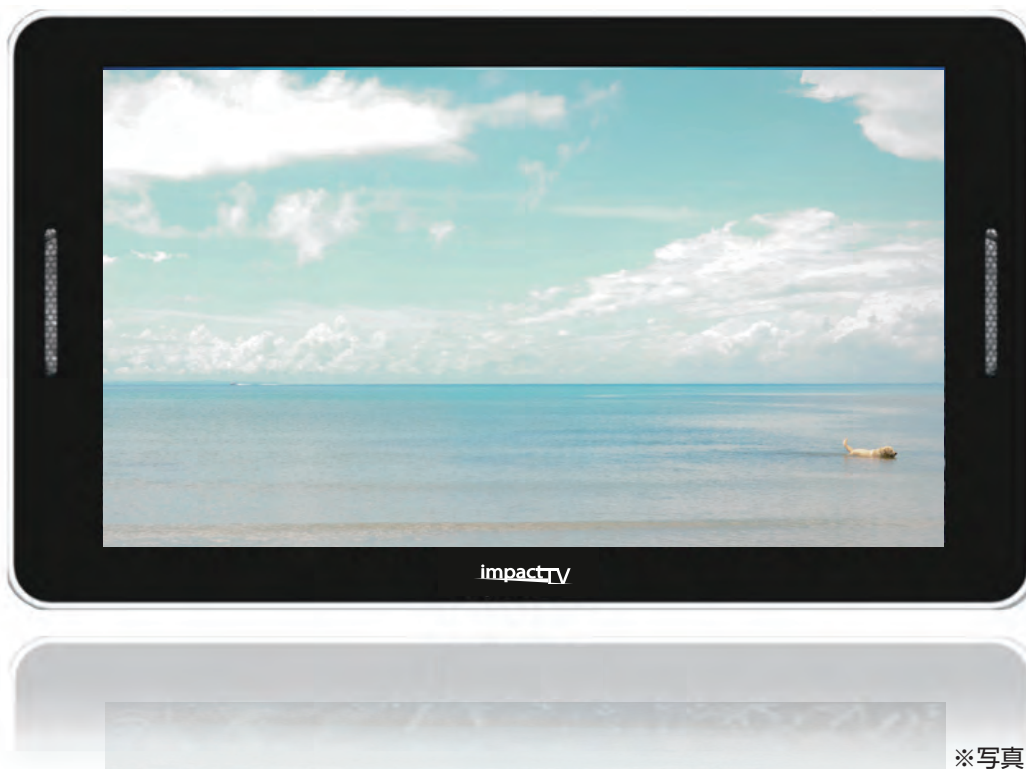

ハイビジョンコンテンツ対応で訴求力抜群！ スタンド付の10型モデル

スポーツ用品店や雑貨屋などの展示陳列型のショッパや、
サービス案内、受付などにも向いています。

※写真はイメージです。

≫ 製品仕様

型名	ITV100G	対応コーデック※1	MPEG2, H.264, JPEG 他
表示画面	10.1 インチワイド TFT	記憶媒体	SD カード (最大 32GB) SDHC 対応
解像度	1024×600ピクセル	動画記録時間	4GB 使用時約 2 時間 (MPEG2/4Mbps 時目安)
スピーカー	3W×2 (STEREO)	電源	AC100-240V 50/60Hz
外寸	274 (W) × 160 (H) × 23.5 (D) mm	消費電力	最大 11W
重量	約 750g (本体のみ)	付属品	取扱説明書・ACアダプタ
主な機能	スケジュール再生・プログラム再生・起動タイマー・USB メモリコピー		

側面・背面図

接続可能オプション

- Wi-Fi Box (Wi-Fi アダプタ)
- LED ウィズ (LED 表示器)