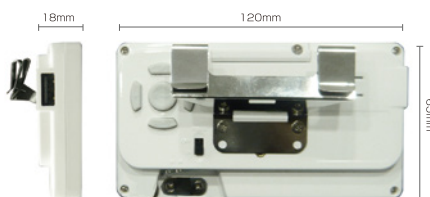

軽量で簡易な什器にも簡単取付！ スマートフォンサイズの3型モデル

紙什器に取り付けられるほどの軽量モデル。
プライスレールにひっかけるだけの取付金具で簡単に取付可能です。

《原寸大》

※画像はイメージです。

≫ 仕様

商品名	3UF impactTV	電源	ACアダプタ (100-240V 50/60Hz)
表示画面	3.5 インチワイド TFT 液晶パネル	消費電力 (定格)	4W
解像度	480×272ピクセル	スピーカー	1.5W × 2 (STEREO)
記憶媒体	SDカード (SDHC対応)	対応コーデック※2	MPEG1/2/4, JPEG 他
外寸 (mm)※1	W121×H66×D19	動画記録時間	4GB 使用時約2時間 (MPEG2/4Mbps 時目安)
重量	約115g (本体のみ)	付属品	取扱説明書・取付金具・ACアダプタ
主な機能	タイマー設定・プログラム再生・スケジュール再生・USBメモリコピー・暗号化コンテンツ対応		

※1 外寸は小数点以下を切り上げて表記しています。詳細は別途寸法図をご確認ください。

※2 対応エンコード仕様の詳しくは営業までお問い合わせください。

側面・背面図

●上図の金具以外の取付金具 (マグネット付平台金具) については、別途お見積もりとなります。

取付もかんたん！

● ネット什器や定番棚のプライスレールに簡単アタッチ！

スマートフォンとほぼ同じ！

● 平均的なサイズのスマートフォン (右) と比較しております。