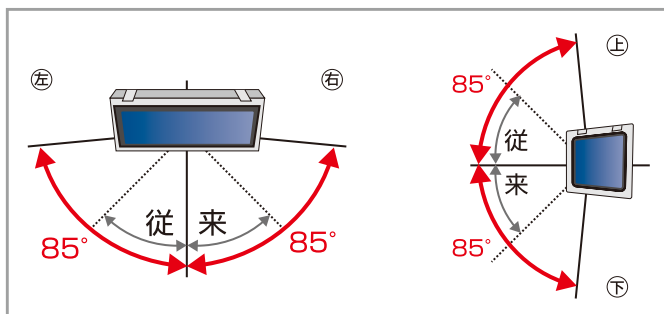

※画像はイメージです。

### » 仕様

品名	4RI impactTV	重量	約250g (本体のみ)
表示画面	4インチワイドIPS	電源	ACアダプタ (100-240V 50/60Hz)
解像度	800×480ピクセル	消費電力	定格5W
記憶媒体	SDカード (最大32GB) SDHC対応	スピーカー	1W×2 (STEREO)
外寸(mm)※	W130×H77×D17	外部端子	SDカード×1、USB TypeA×1
推奨コンテンツ	1280×720pixel 29.97fps VBR 10Mbps MAX 動画: MPEG1/2/4,H.264		
主な機能	タイマー設定・プログラム再生・スケジュール再生・USBメモリコピー・暗号化コンテンツ対応		
付属品	ACアダプタ・取付金具・取扱説明書		

### アイキャッチ向上への強化機能

IPS液晶で上下左右最大85°の視野角