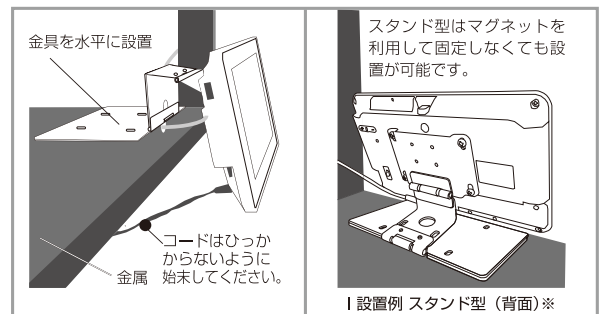

シンプルな機能で、よりお買い求めやすい。4型

省スペース設置棚で好評の「4RS impactTV」からニーズの高い機能に絞り込み、ロープライスを実現
広視野角で色度変移が少ない「IPS 型」液晶モデル

広視野角・高精細

IPS 液晶

曜日・時間帯で設定再生

スケジュール機能

コンテンツ暗号化の

セキュア機能

※画像はイメージです。

» 仕様

品名	4RI impactTV	重量	約250g (本体のみ)
表示画面	4インチワイドIPS	電源	ACアダプタ (100-240V 50/60Hz)
解像度	800×480ピクセル	消費電力	定格5W
記憶媒体	SDカード (最大32GB) SDHC対応	スピーカー	1W×2 (STEREO)
外寸(mm)※	W130×H77×D17	外部端子	SDカード×1、USB TypeA×1
推奨コンテンツ	1280×720pixel 29.97fps VBR 10Mbps MAX 動画: MPEG1/2/4,H.264		
主な機能	タイマー設定・プログラム再生・スケジュール再生・USBメモリコピー・暗号化コンテンツ対応		
付属品	ACアダプタ・取付金具・取扱説明書		

※2 外寸は小数点以下を切り上げて表記しています。詳細は別途寸法図をご確認ください。

アイキャッチ向上への強化機能

IPS液晶で上下左右最大85°の視野角

取付けイメージ

4RI_20170821