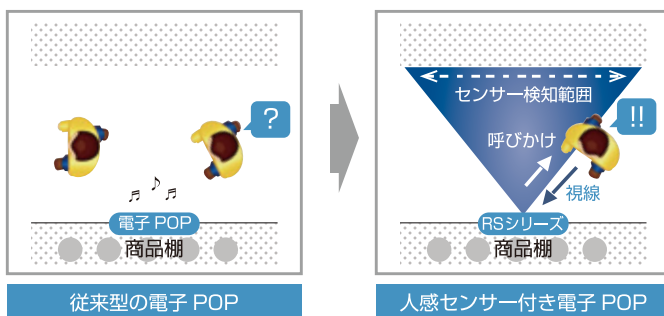

## 省スペースに設置できる、 人感センサー搭載4型モデル

棚前のショッパー（買い物客）の動きに合わせて映像切り替えが可能です。

- 内蔵メモリ  
**7.2GB**
- 広視野角・高精細  
**IPS 液晶**
- 曜日・時間帯で設定再生  
**スケジュール機能**
- コンテンツ暗号化の  
**セキュア機能**

※画像はイメージです。

### ≫ 仕様

商品名	4RS impactTV	重量	約250g (本体のみ)
表示画面	4インチワイドIPS 液晶パネル	電源	ACアダプタ (100-240V 50/60Hz)
解像度	800×480ピクセル	消費電力	定格5W
記憶媒体	内部メモリ 7.2GBまたは SDカード (最大32GB) SDHC対応	スピーカー	1W×2 (STEREO)
外寸(mm)※	W130×H77×D17	外部端子	SDカード×1、USB TypeA×1
主な機能	人感センサー・タイマー設定・プログラム再生・スケジュール再生・USBメモリコピー・暗号化コンテンツ対応		

### 人感センサー機能

人の棚前通過を検知でコンテンツの頭出し（切り替え）が可能

### アイキャッチ向上への強化機能

IPS 液晶で上下左右最大 85° の視野角