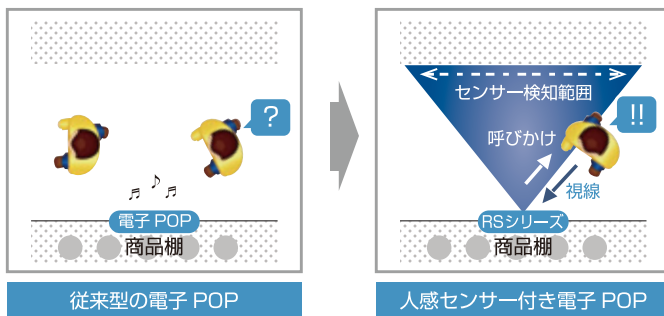

定番棚の定番モデル 人感センサー搭載7型

棚前のショッパー（買い物客）の動きに合わせて映像切り替えが可能。
大きすぎず映像が見やすいため、小売店の定番棚に最適が一番人気のスタンダードモデルです。

- 内蔵メモリ
7.2GB
- 広視野角・高精細
IPS 液晶
- 曜日・時間帯で設定再生
スケジュール機能
- コンテンツ暗号化の
セキュア機能

※画像はイメージです。

仕様

商品名	7RS impactTV	重量	約 400g(本体のみ)
表示画面	7インチワイドIPS 液晶パネル	スピーカー	1W×2 (STEREO)
推奨コンテンツ仕様	1280×720ピクセル 29.97fps VBR 10Mbps MAX 動画：MPEG-2 静止画：JPEG	電源	ACアダプタ (100-240V 50/60Hz)
記憶媒体	内部メモリ 7.2GBまたは SDカード (最大32GB) SDHC対応	消費電力	定格5W
外寸(mm)※	W208×H121×D22	外部端子	SDカード×1、USB TypeA×1
主な機能	人感センサー・タイマー設定・プログラム再生・スケジュール再生機能・USBメモリコピー・暗号化コンテンツ対応		

※ 外寸は小数点以下を切り上げて表記しています。詳細は別途寸法図をご確認ください。

人感センサー機能

人の棚前通過を検知でコンテンツの頭出し（切り替え）が可能

アイキャッチ向上への強化機能

IPS液晶で上下左右最大85°の視野角