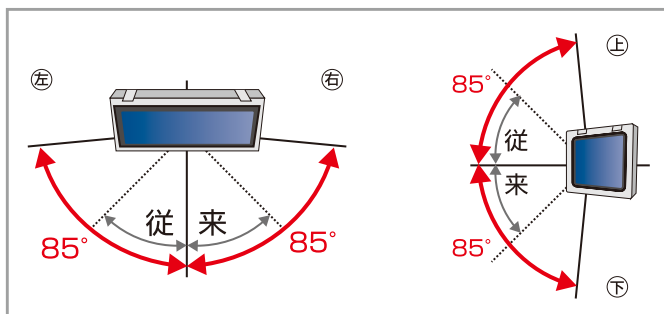

7型、電子POPの自信作

定番棚の定番サイネージ「7VI impactTV」に内部メモリーを搭載
薄くて軽い、更にナローベゼル。広視野角で色度変移が少ない「IPS 液晶を採用」

※画像はイメージです。

≫ 仕様

品名	7VIN impactTV	重量	約 184g (本体のみ)
表示画面	7 インチワイドIPS	電源	ACアダプタ (100-240V 50/60Hz)
解像度	1024×600pixel	消費電力	定格 5W
記憶媒体	内部メモリ 920MB または SD カード (最大 64GB) SDHC 対応	スピーカー	2W×1
外寸(mm)※	W183×H100×D13	外部端子	SD カード×1、USB TypeA×1
推奨コンテンツ	1280×720pixel 29.97fps VBR 10Mbps	付属品	取扱説明書・取付金具・ACアダプタ
主な機能	タイマー設定・プログラム再生・スケジュール再生・USB メモリコピー・暗号化コンテンツ対応		

※ 外寸は小数点以下を切り上げて表記しています。詳細は別途寸法図をご確認ください。

アイキャッチ向上への強化機能

IPS 液晶で上下左右最大 85° の視野角

取付けイメージ